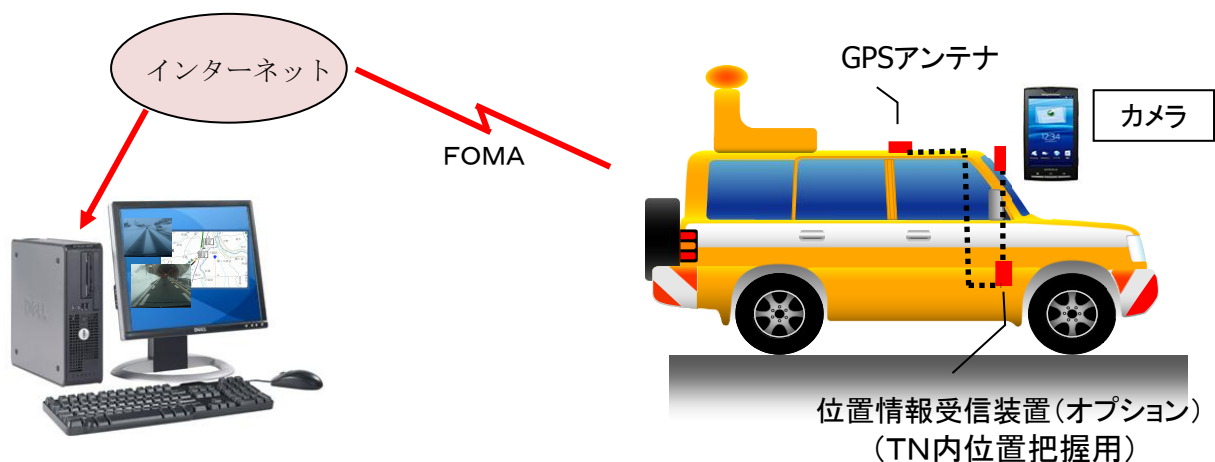

車両画像伝送・位置把握システム (パトビュー)

- ・ **リアルタイム**での画像伝送（5秒ごとの静止画）
- ・ 車載カメラにandroid携帯を使用。取外せば**徒歩パト撮影**も可
- ・ 画像・位置情報・KPを**web専用ソフト**にて表示
- ・ 搭載する車両を選ばない⇒**載せ替え**がOK！
- ・ データ参照画面にて、過去の情報を呼び出し。**画像再生**も可

画像参考例（ユーザー様ご提供）

事故車の対応

雪壁の状況

倒木の確認

TN坑口の持込雪

標識の冠雪

作業状況の把握

WEB画面表示

リアルタイム表示

〇〇道 90KP 下り

△△道 15KP 上り

台数追加
が可能

複数車両の現在地をアイコンと軌跡で表示

過去データ参照表示

現場設置例

※android携帯の通信費が別途かかります。

※WEBサーバーのメンテナンス費がかかる場合があります。